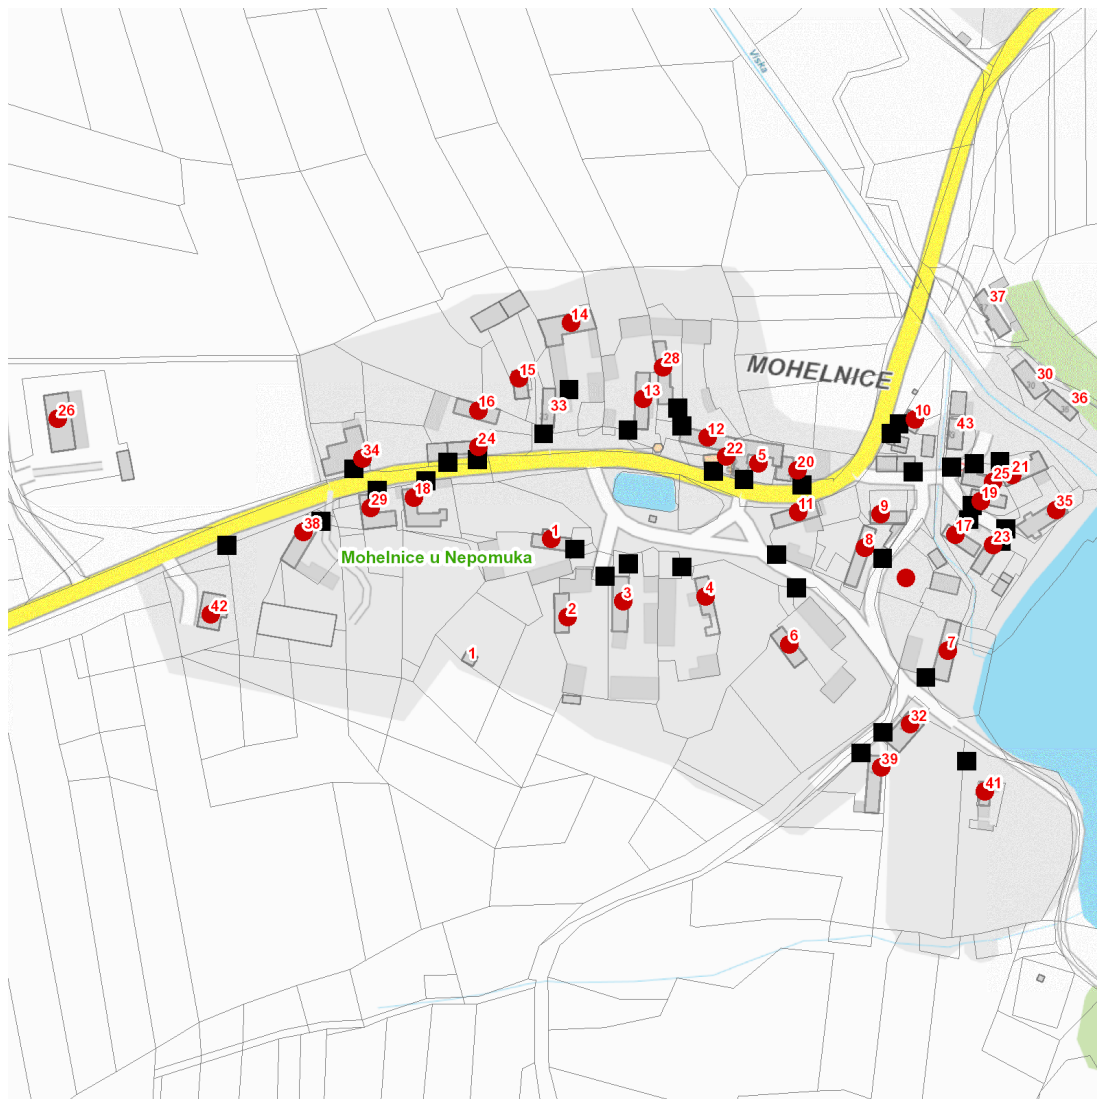

dne **11. 10. 2024** od **7:30** do **15:00** hodin

Plánovaná odstávka zahrnuje tyto lokality:**Mohelnice** (okres Plzeň-jih)

č. p. 1-26, 28, 29, 32, 34, 35, 38, 39, 41, 42

kat. území **Mohelnice u Nepomuka** (kód **697982**): parcelní č. 54/2

NEJDE VÁM ELEKTŘINA...

TIP: Registrujte se zdarma na www.cezdistribuce.cz/sluzba a informace o odstávkách elektřiny budete dostávat e-mailem nebo SMS. U poruch zasíláme SMS s předpokládanou dobou obnovení dodávek. | Aktuální stav dodávek elektřiny na konkrétní adrese zjistíte snadno, rychle a bez registrace na portále **Bez Štávy** (www.bezstavy.cz).

dne 11. 10. 2024 od 7:30 do 15:00 hodin**Orientační mapový podklad odstávkou dotčených lokalit****VYSVĚTLIVKY**

- – adresy dotčené odstávkou elektřiny
- – místa připojení k elektrické síti dotčená odstávkou

INFORMACE ZASLÁNA

IDDS: bjrau6v (Obec Mohelnice)