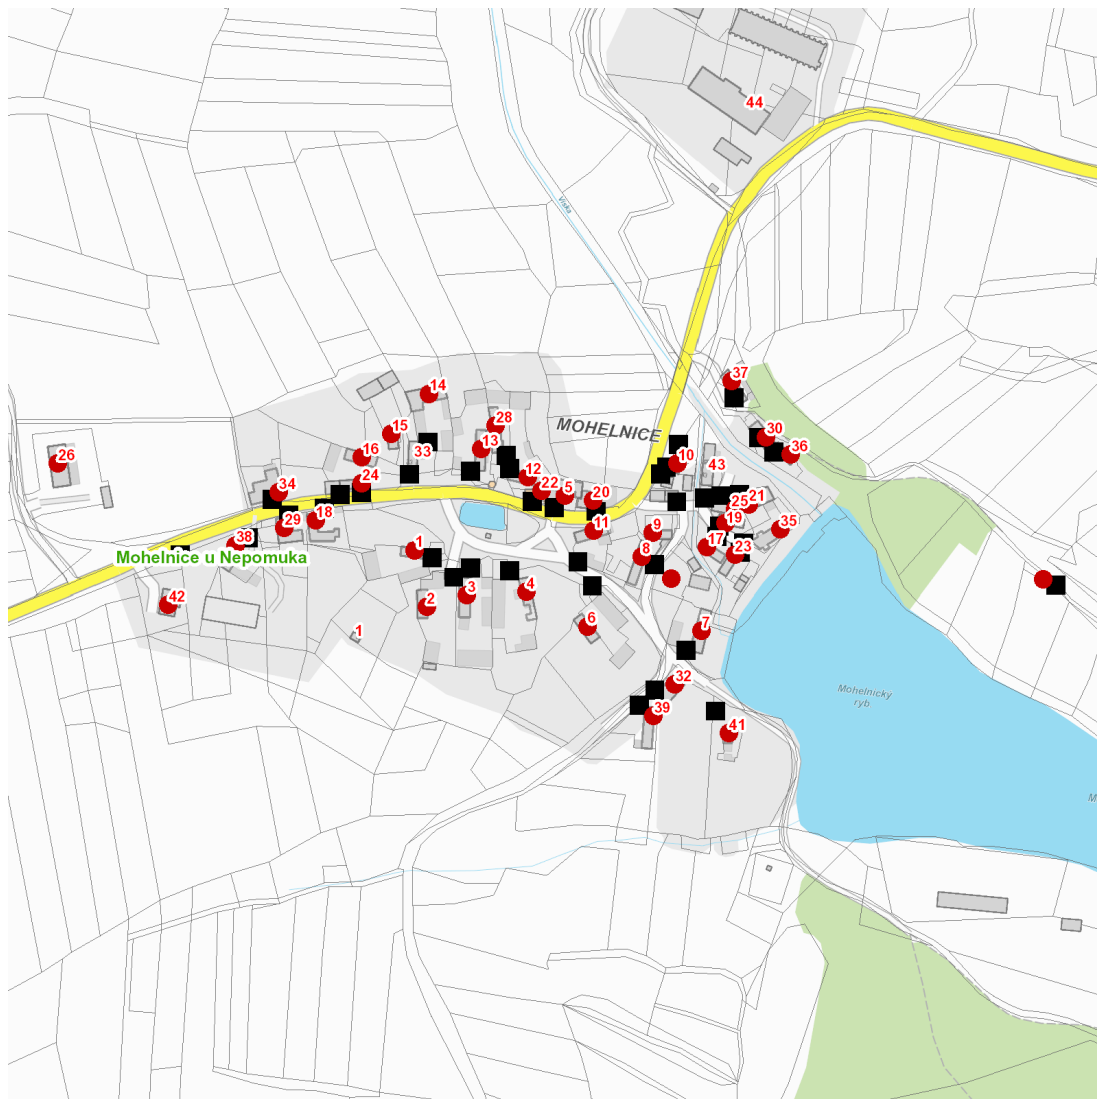

dne **9. 4. 2026** od **12:00** do **15:00** hodin

Plánovaná odstávka zahrnuje tyto lokality:

Mohelnice (okres Plzeň-jih)

č. p. 1-26, 28, 29, 30, 32, 34-39, 41, 42

kat. území **Mohelnice u Nepomuka** (kód **697982**): parcelní č. 54/2, 87

NEJDE VÁM ELEKTŘINA...

TIP: Registrujte se zdarma na www.cezdistribuce.cz/sluzba a informace o odstávkách elektřiny budete dostávat e-mailem nebo SMS. U poruch zasíláme SMS s předpokládanou dobou obnovení dodávek. | Aktuální stav dodávek elektřiny na konkrétní adrese zjistíte snadno, rychle a bez registrace na portále **Bez Štávy** (www.bezstavy.cz).

dne 9. 4. 2026 od 12:00 do 15:00 hodin**Orientační mapový podklad odstávkou dotčených lokalit****VYSVĚTLIVKY**

- – adresy dotčené odstávkou elektřiny
- – místa připojení k elektrické síti dotčená odstávkou

INFORMACE ZASLÁNA

IDDS: bjrau6v (Obec Mohelnice)